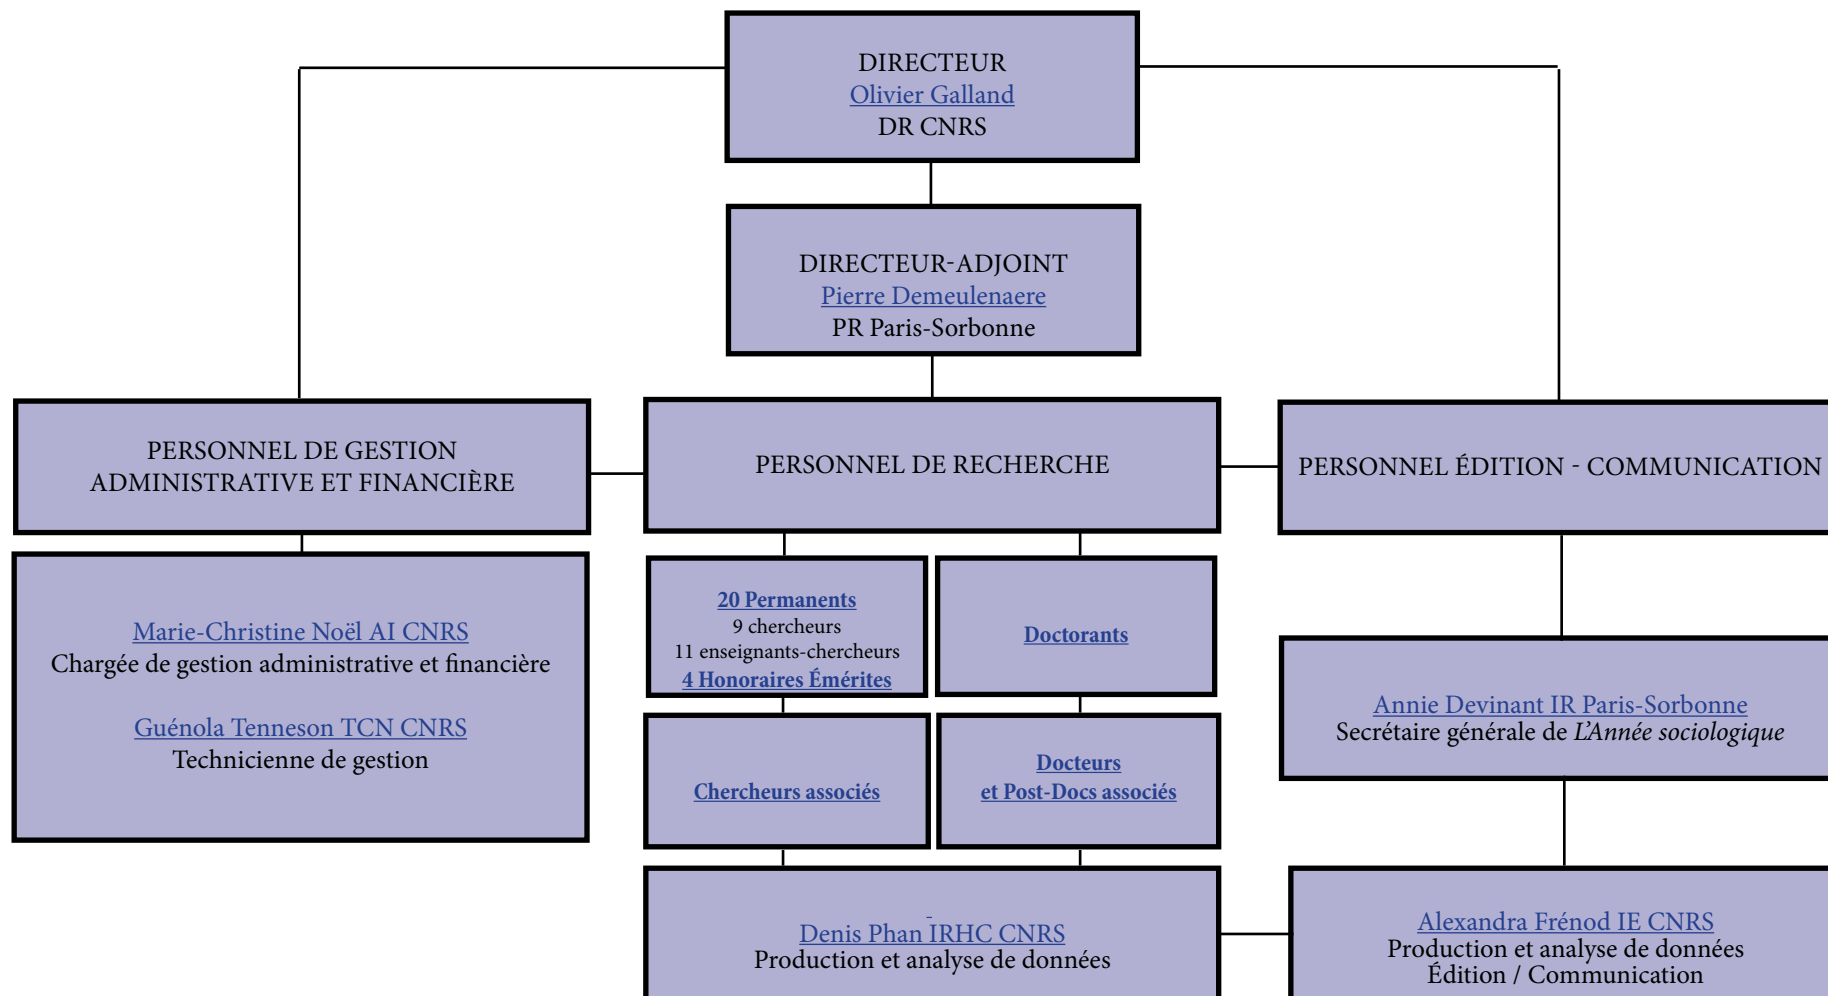

# GEMASS

GRUPE D'ÉTUDE DES MÉTHODES DE L'ANALYSE SOCIOLOGIQUE DE LA SORBONNE

## AXES DE RECHERCHE

N°1: Mécanismes sociaux et rationalité de l'acteur

N°2: Sciences et cognition

N°3: Normes et sociologie économique

N°4: Sociologie des inégalités